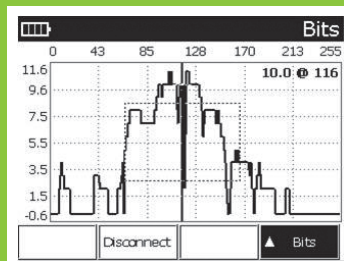

ADSL/VDSL

CONJUNTO DE TESTE DO SIDEKICK® PLUS

DIGITALIZE ESSE CÓDIGO QR PARA OBTER INFORMAÇÕES SOBRE O PRODUTO. PARA VÍDEOS DE PRODUTOS, DEMONSTRAÇÕES E MUITO MAIS, ACESSE:

www.youtube.com/GreenleeDEMO

VDSL2 17a - Showtime		
Test	Up	Down
Link Rate	50000	104973
Max Rate	90970	114833
Capadty	61.8	91.4
SNR Margin	9.1	20.6
Power	14.2	8.9
Attenuation	0.0	0.0
INP	0.00	0.00
INT. Delay	0	0

Showtime

Quando conectada, a barra de status indica o perfil usado para efetuar a conexão. As características da conexão física são mostradas na tabela Showtime.

Line Failure		
Test	Near	Far
FEC	0	0
CRC	0	0
ES	0	0
UAS	46	46
LOS	0	0
LOF	0	0

Monitor de falha de linha

A página Falha de linha mostra os contadores de evento e atualiza continuamente.

Bits por tom

O gráfico Bits mostra o número de bits transportados em cada canal separado (frequência).

Dados de HLOG

O gráfico de HLOG mostra a atenuação por canal (frequência) entre o DSLAM e o modem.

Recursos de ADSL/VDSL

- Sincronização de modem ADSL/VDSL e teste de serviço:
 - DSL Showtime
 - Bits por tom
 - Taxa de sinal para ruído
 - HLOG
 - Deteção de erros
 - Teste da camada superior (Ping, Rastreamento de rota, HTTP e FTP)
- Análise de espectro do ruído de banda ampla de 35MHz
- Teste de medição de perda de 4,4MHz
- Ruído Impulsivo de 35MHz
- Step TDR com Deteção de Derivação de Ponte Automática (Zona Morta Zero)