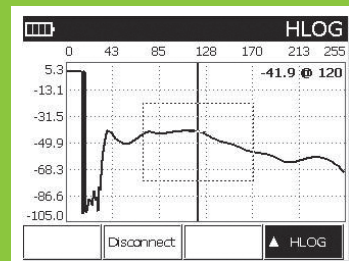

ADSL/VDSL

CONJUNTO DE TESTE DO SIDEKICK® PLUS

DIGITALIZE ESSE CÓDIGO QR PARA OBTER INFORMAÇÕES SOBRE O PRODUTO. PARA VÍDEOS DE PRODUTOS, DEMONSTRAÇÕES E MUITO MAIS, ACESSE:

www.youtube.com/GreenleeDEMO

VDSL2 17a - Showtime		
Test	Up	Down
Link Rate	50000	104973
Max Rate	90970	114833
Capadty	61.8	91.4
SNR Margin	9.1	20.6
Power	14.2	8.9
Attenuation	0.0	0.0
INP	0.00	0.00
INT. Delay	0	0

Showtime

Quando conectada, a barra de status indica o perfil usado para efetuar a conexão. As características da conexão física são mostradas na tabela Showtime.

Line Failure		
Test	Near	Far
FEC	0	0
CRC	0	0
ES	0	0
UAS	46	46
LOS	0	0
LOF	0	0

Monitor de falha de linha

A página Falha de linha mostra os contadores de evento e atualiza continuamente.

Bits por tom

O gráfico Bits mostra o número de bits transportados em cada canal separado (frequência).

Dados de HLOG

O gráfico de HLOG mostra a atenuação por canal (frequência) entre o DSLAM e o modem.

Recursos de ADSL/VDSL

- Sincronização de modem ADSL/VDSL e teste de serviço:
 - DSL Showtime
 - Bits por tom
 - Taxa de sinal para ruído
 - HLOG
 - Deteção de erros
 - Teste da camada superior (Ping, Rastreamento de rota, HTTP e FTP)
- Análise de espectro do ruído de banda ampla de 35MHz
- Teste de medição de perda de 4,4MHz
- Ruído Impulsivo de 35MHz
- Step TDR com Deteção de Derivação de Ponte Automática (Zona Morta Zero)